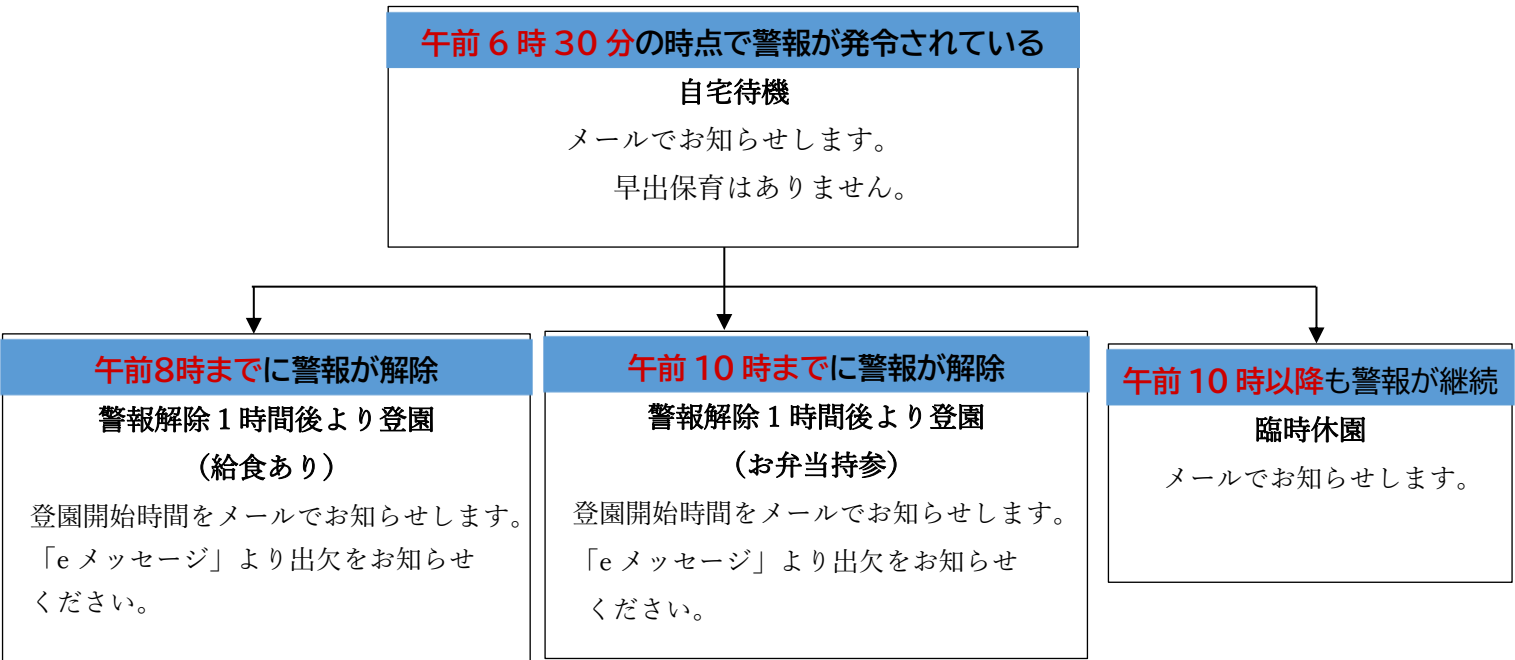

警報等の取扱いについて

登園後に警報が発令された場合

メール配信をします。速やかにお迎えをお願いします。
速やかなお迎えが難しい時は、すぐに園に連絡をお願いします。

警報が発令されていなくても自宅待機やお迎えのお願いをする場合

- ・のちに警報が発令される可能性が高い予報
- ・近隣市町に警報が出ている
- ・危険と判断される

などの場合、自宅待機やお迎えをお願いする場合があります。

メール配信をします。

仕事等で都合がつかない方はお預かりします。(警報が発令されたらお迎えをお願いします)

「eメッセージ」より出欠をお知らせください。

※警報とは…宇多津町に「暴風」「洪水」「大雨」「大雪」警報の場合に適用されます。それ以外の警報については状況に応じて対応します。

※急な警報発令や災害状況によりメール配信が遅れる場合があります。ご家庭でも気象状況を随時ご確認ください。

※気象・交通状況により、上記以外の対応となる場合があります。予めご了承ください。

安全を最優先とし、無理はなさらないようお願いいたします。
皆様のご理解とご協力をお願いいたします。